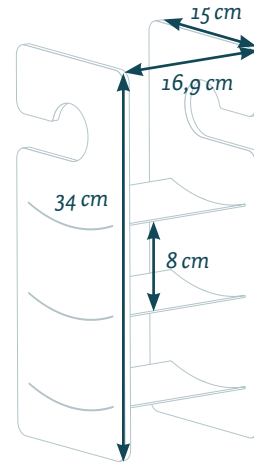

Buche

Makore

Eiche

und Birke Geschwärzt.

BÖDEN

9×13 cm

13×16,9 cm

SEITEN BZW. RÜCKWÄNDE

34×15 cm

49,7×15 cm

58,5×15 cm

SMARDROBE

Maße Typ 3.1/4.1/5.1

BÖDEN

Maße Typ 3.2/4.2/5.2

BÖDEN

SMARTROBE

BEISPIEL 3.1

Gilt auch für 4.1 und 5.1

BEISPIEL 3.2

Gilt auch für 4.2 und 5.2