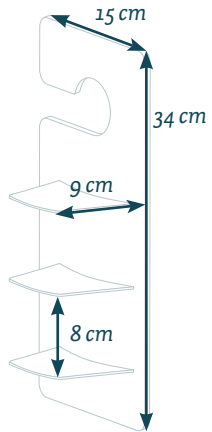

Buche

Makore

Eiche

und Birke Geschwärzt.

BÖDEN

9×13 cm

13×16,9 cm

SEITEN BZW. RÜCKWÄNDE

34×15 cm

49,7×15 cm

58,5×15 cm

SMARDROBE

Maße Typ 3.1/4.1/5.1

BÖDEN

Maße Typ 3.2/4.2/5.2

BÖDEN