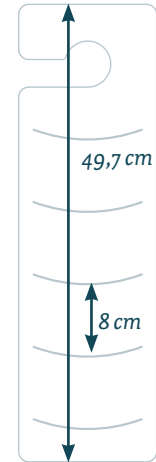

Buche

Makore

Eiche

und Birke Geschwärzt.

BÖDEN

9×13 cm

13×16,9 cm

SEITEN BZW. RÜCKWÄNDE

34×15 cm

49,7×15 cm

58,5×15 cm

SMARDROBE

Maße Typ 3.1/4.1/5.1

BÖDEN

Maße Typ 3.2/4.2/5.2

BÖDEN

SMARTROBE

BEISPIEL 3.1

Gilt auch für 4.1 und 5.1

BEISPIEL 3.2

Gilt auch für 4.2 und 5.2